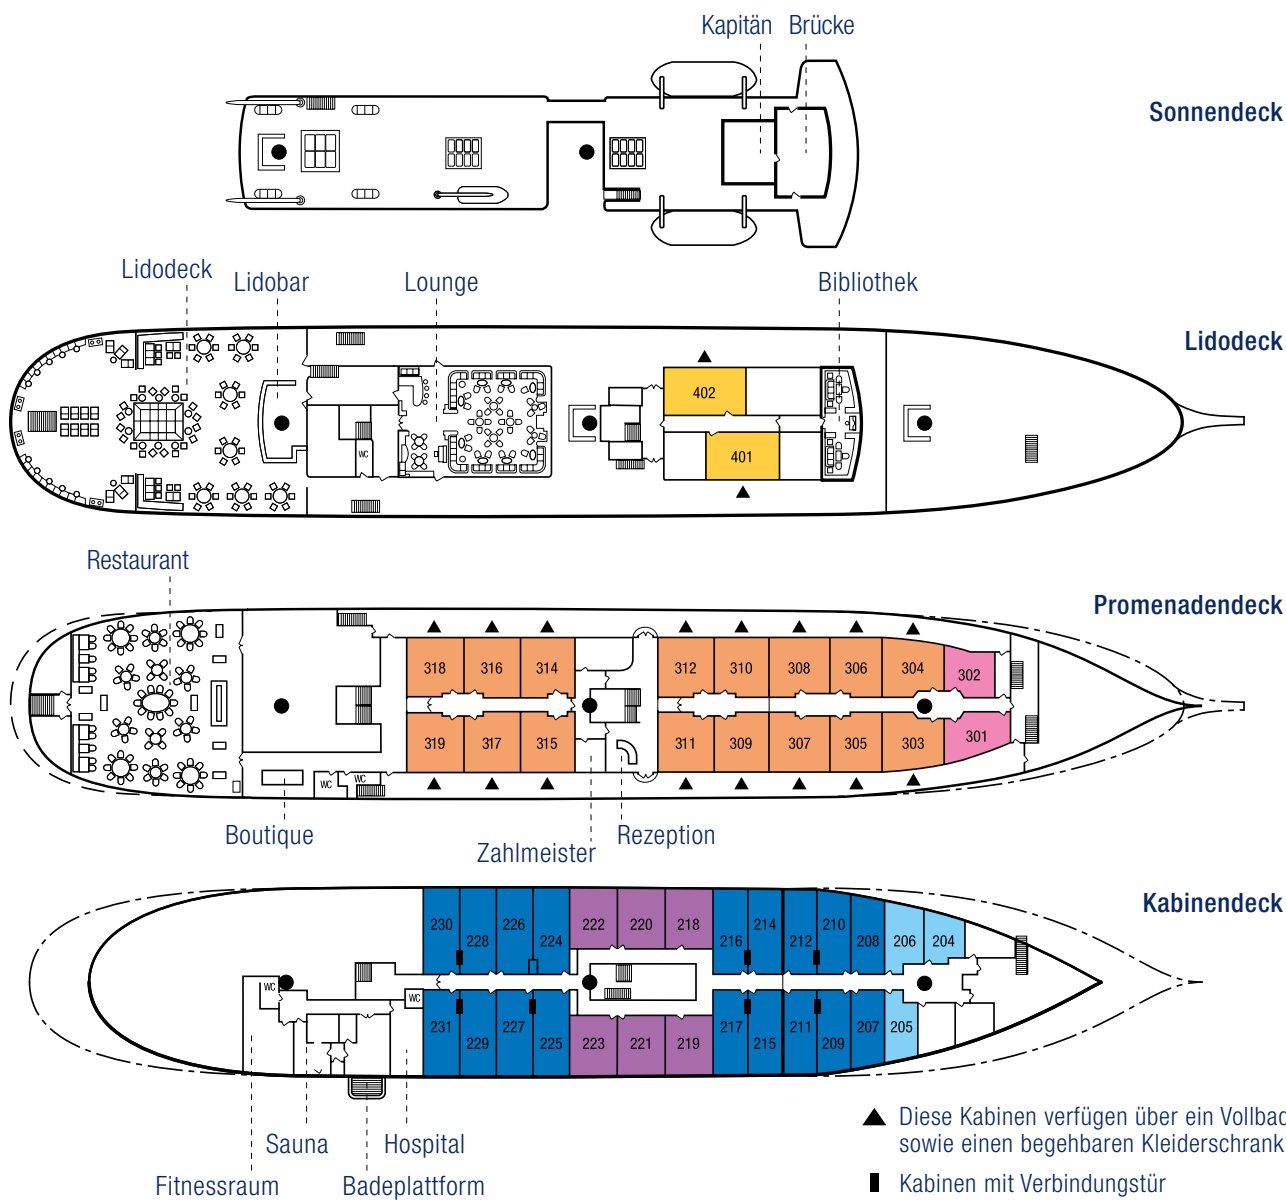

# Decksplan der SEA CLOUD II.

## Kabinen-Kategorien der SEA CLOUD II

- Kat. A ■ Owner-Suiten
- Kat. B ■ Junior-Suiten
- Kat. C ■ De-Luxe-Außenkabinen
- Kat. D ■ De-Luxe-Außenkabinen
- Kat. E ■ De-Luxe-Außenkabinen
- Kat. F ■ Außenkabinen Ober-/Unterbetten

Garantie-Kabinen: Die Zuteilung Ihrer Kabinennummer erfolgt mit den Reiseunterlagen. Für diese Kategorien steht nur ein begrenztes Kontingent zur Verfügung.