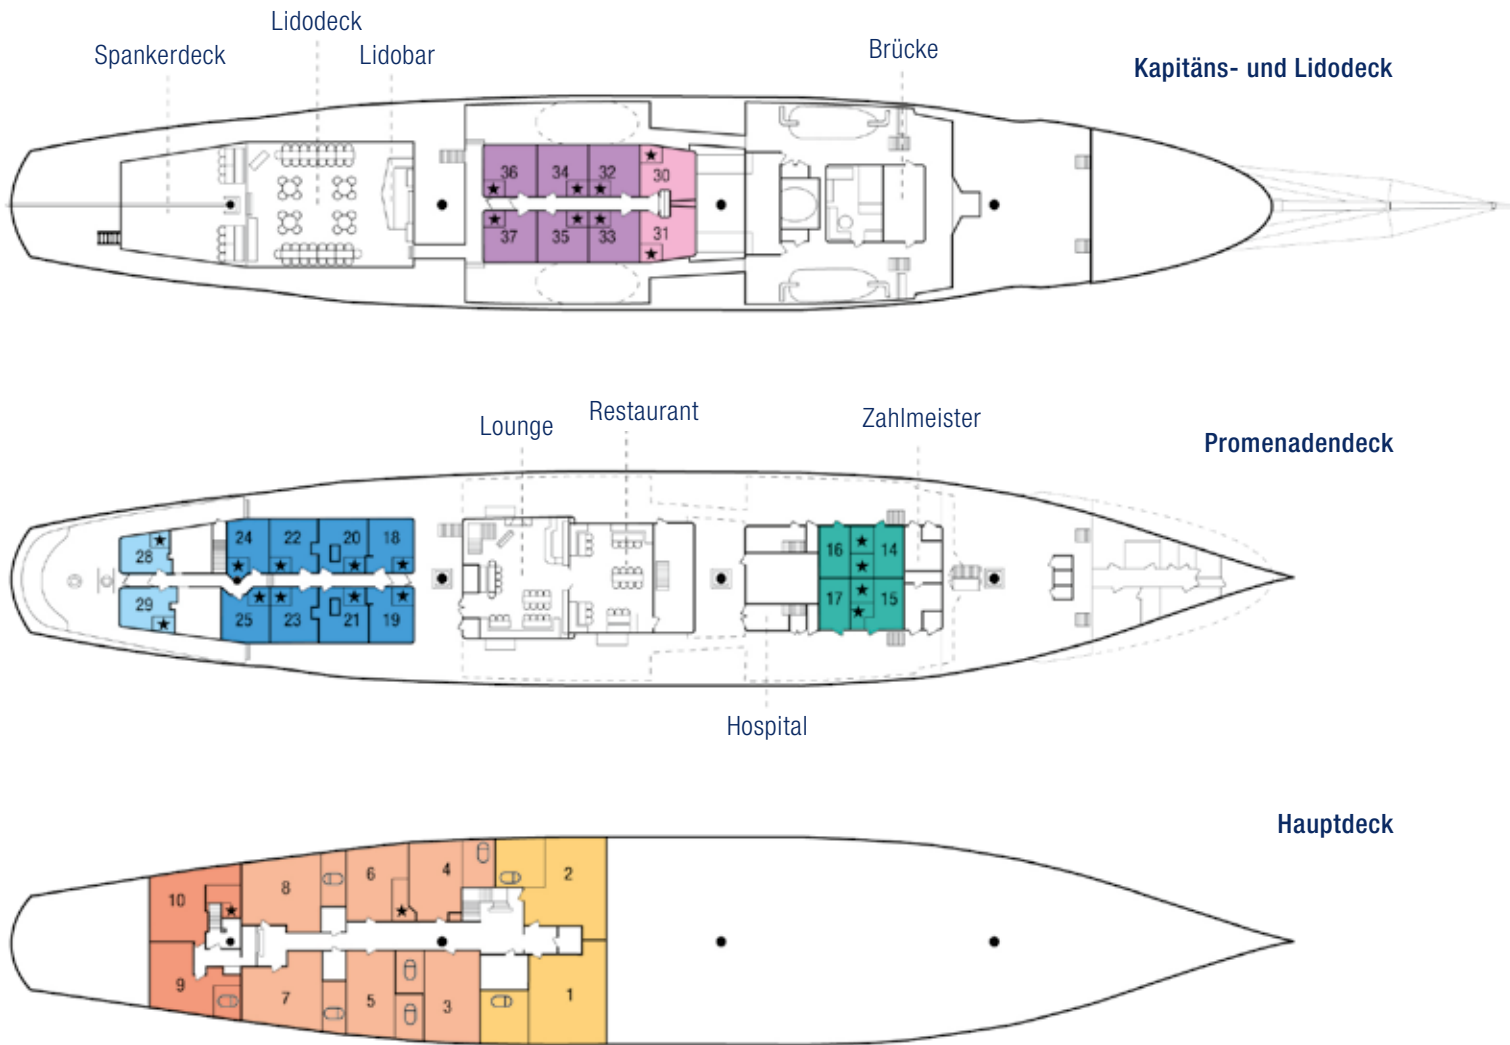

Decksplan der SEA CLOUD.

- ⊕ Diese Kabinen sind mit Bad/Du/WC ausgestattet.
- ★ Diese Kabinen verfügen über Du/WC.
- Masten

Kabinen-Kategorien der SEA CLOUD

- | | | | | | |
|--------|--|--------|-------------------------------|--------|-----------------------------------|
| Kat. A | ■ Luxus-Suite, Original-Eigenerkabinen | Kat. 1 | ■ Außenkabinen, Doppelbetten | Kat. 4 | ■ Außenkabinen, 2 Unterbetten |
| Kat. B | ■ De-Luxe-Original-Außenkabinen | Kat. 2 | ■ Außenkabinen, 2 Unterbetten | Kat. 5 | ■ Außenkabinen, Ober-/Unterbetten |
| Kat. C | ■ De-Luxe-Außenkabinen | Kat. 3 | ■ Außenkabinen, 2 Unterbetten | | |

Garantie-Kabinen: Die Zuteilung Ihrer Kabinenummer erfolgt mit den Reiseunterlagen. Für diese Kategorien steht nur ein begrenztes Kontingent zur Verfügung.