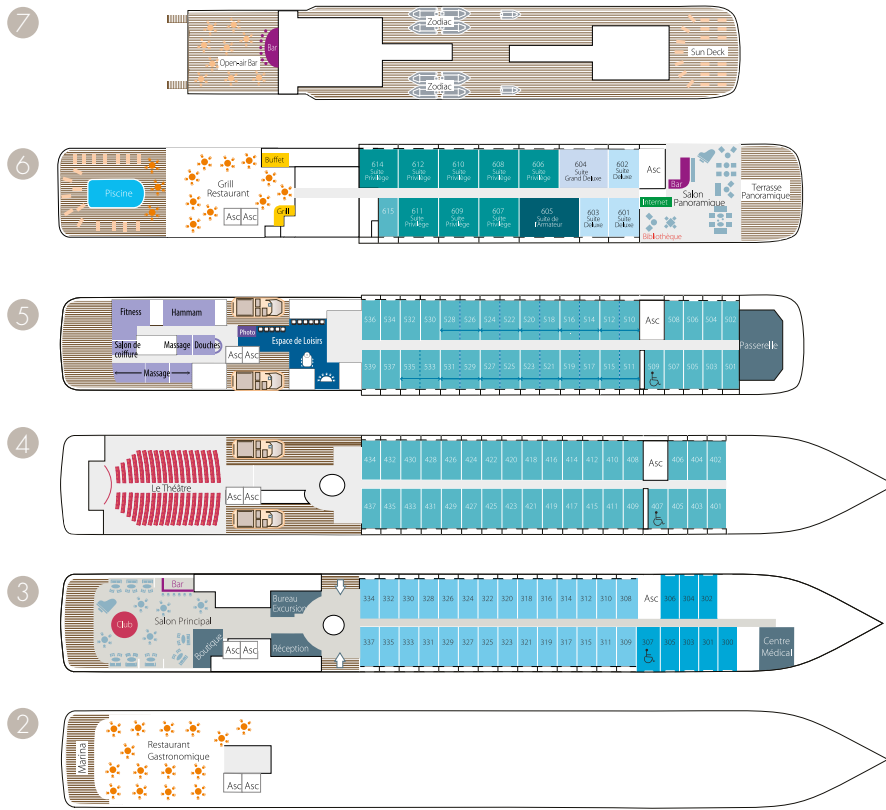

Plan des Ponts

Deck plan

- Longueur 142 m
- Largeur 18 m
- Tirant d'eau 4,7 m
- Vitesse moyenne de croisière 14 noeuds
- Classe glace 1 C
- Classification Bureau Veritas
- Pavillon Français
- Nombre de ponts passagers 6
- Nombre de passagers (en cabine double) . . . jusqu'à 260 passagers
- Membres d'équipage 140
- Flotte de Zodiacs® d'expédition (Mark V HD)
- Jauge brute 10 992 UMS
- Moteurs électriques 2 x 2300 KW
- Puissance électrique installée 7 200 KW
- Construction Fincantieri-Ancône-Italie

- Length 466 ft
- Beam 59 ft
- Draft 15.3 ft
- Cruising speed 14 knots
- Ice class 1 C
- Classification Bureau Veritas
- Flag French
- Guest decks 6
- Guest capacity (double occupancy) up to 260 PAX
- Normal crew size 140
- Fleet of expedition Zodiac® (Mark V HD)
- Gross tonnage 10 992 UMS
- Electric motors 2 x 2300 KW
- Installed power 7 200 KW
- Construction Fincantieri-Ancône-Italy