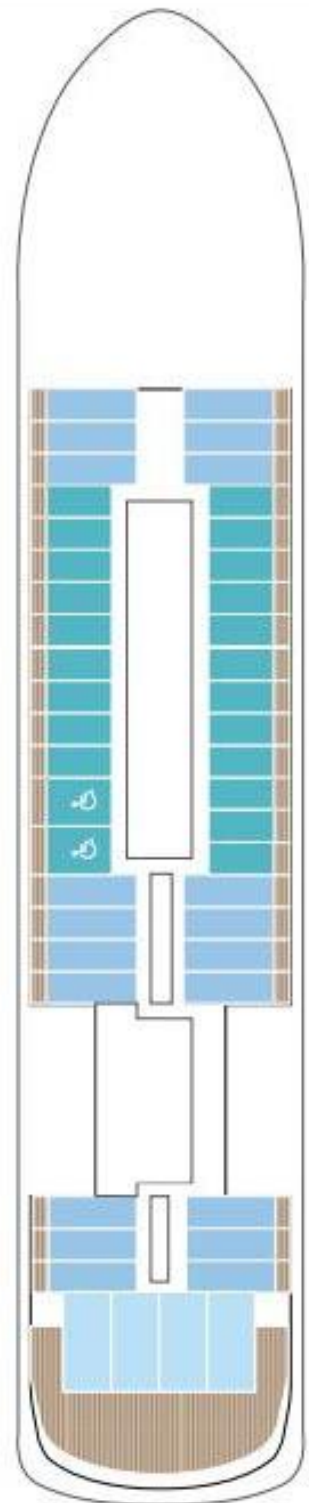

Öffentliche Bereiche

DECK 9

DECK 5

Kabinen & Suiten

DECK 8

DECK 7

DECK 6

-  Owner Suite (125 m² + Balkon)
-  Maisonnette Suite (80 m² + Balkon)

-  Prestige Suite (50 m² + Balkon)
-  Deluxe Suite (40 m² + Balkon)

-  Prestige Kabine (27 m² + Balkon)
-  Deluxe Kabine (20 m² + Balkon)