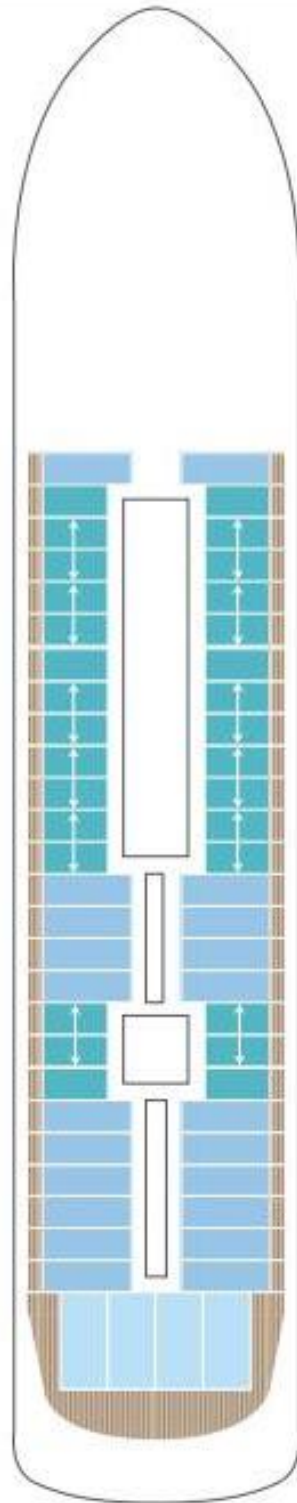

Öffentliche Bereiche

DECK 9

DECK 5

Kabinen & Suiten

DECK 8

DECK 7

DECK 6

-  Owner Suite (125 m² + Balkon)
-  Maisonnette Suite (80 m² + Balkon)

-  Prestige Suite (50 m² + Balkon)
-  Deluxe Suite (40 m² + Balkon)

-  Prestige Kabine (27 m² + Balkon)
-  Deluxe Kabine (20 m² + Balkon)