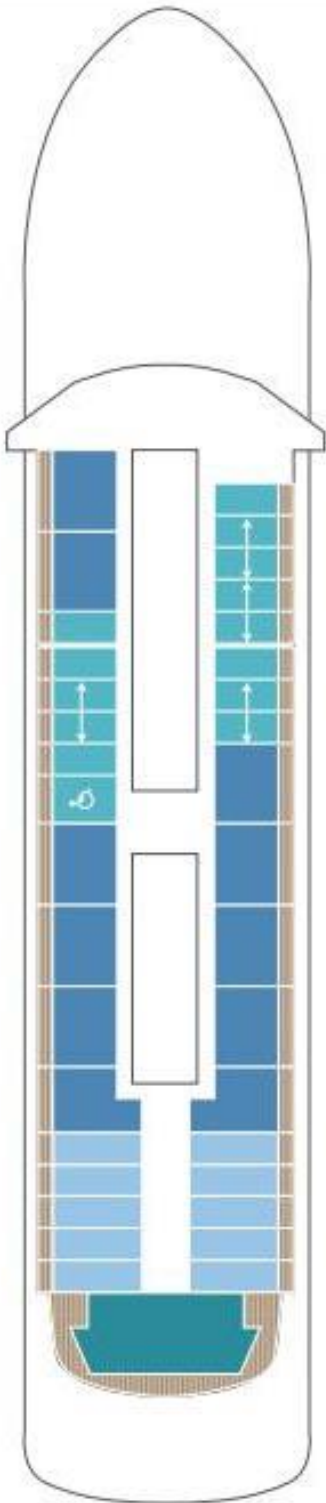

Öffentliche Bereiche

DECK 9

DECK 5

Kabinen & Suiten

DECK 8

DECK 7

DECK 6

-  Owner Suite (125 m² + Balkon)
-  Maisonnette Suite (80 m² + Balkon)

-  Prestige Suite (50 m² + Balkon)
-  Deluxe Suite (40 m² + Balkon)

-  Prestige Kabine (27 m² + Balkon)
-  Deluxe Kabine (20 m² + Balkon)