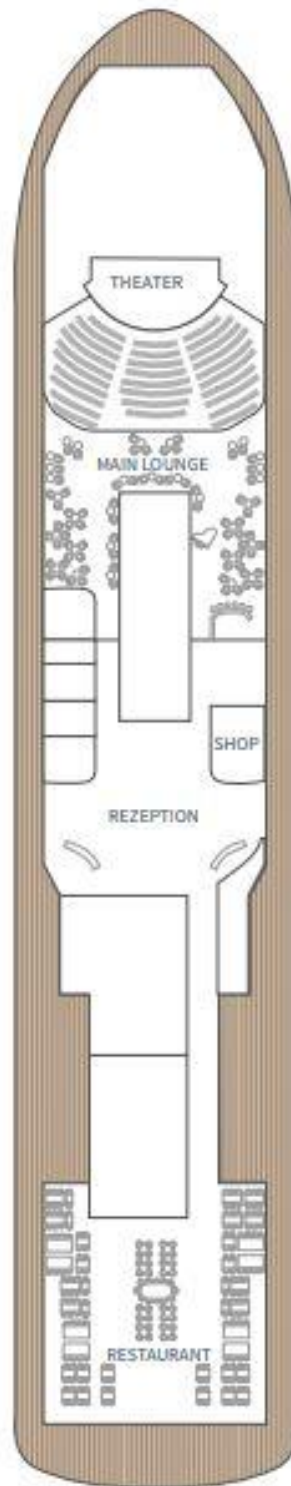

Öffentliche Bereiche

DECK 9

DECK 5

Kabinen & Suiten

DECK 8

DECK 7

DECK 6

-  Owner Suite (125 m² + Balkon)
-  Maisonnette Suite (80 m² + Balkon)

-  Prestige Suite (50 m² + Balkon)
-  Deluxe Suite (40 m² + Balkon)

-  Prestige Kabine (27 m² + Balkon)
-  Deluxe Kabine (20 m² + Balkon)