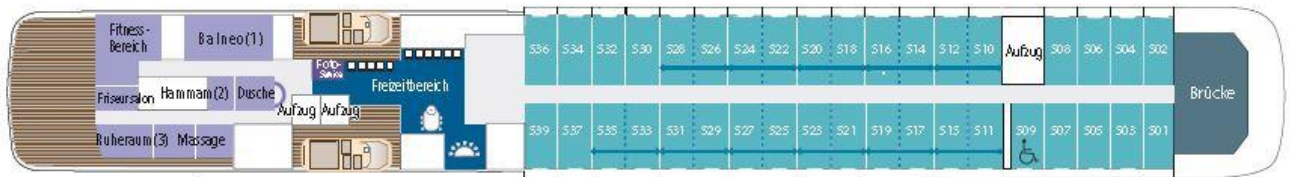

# Decksplan für die Le Boréal, L'Austral und Le Soleal

6

5

Konfiguration SOLÉAL: (1) Hammam (2) Umkleidekabinen (3) Massage

4

3

2