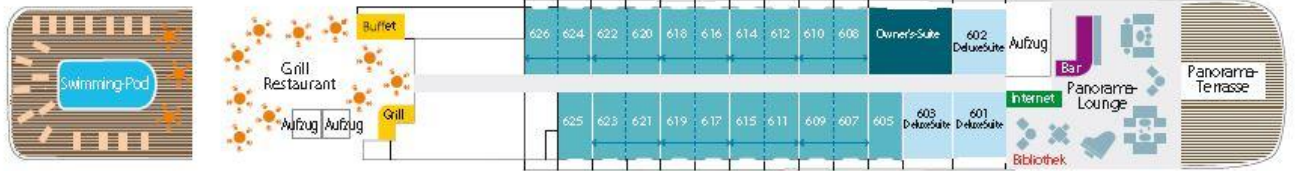

# Decksplan für die Le Boréal, L'Austral und Le Soleal

6

5

Konfiguration SOLÉAL: (1) Hammam (2) Umkleidekabinen (3) Massage

4

3

2