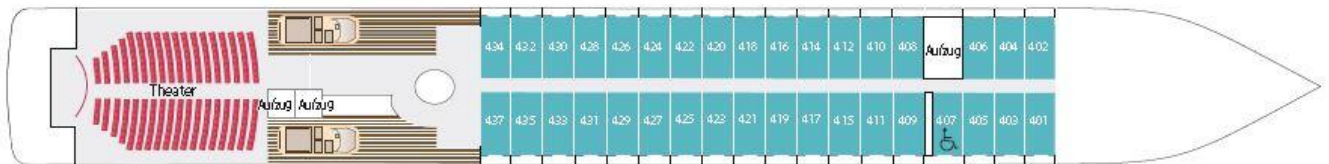

# Decksplan für die Le Boréal, L'Austral und Le Soleal

6

5

Konfiguration SOLÉAL: (1) Hammam (2) Umkleidekabinen (3) Massage

4

3

2